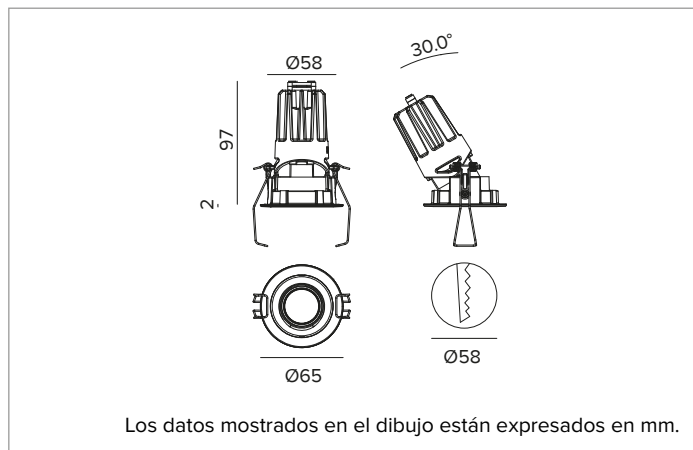

# 1T8451EL | CTEVO ARCHITECTURAL 58

Proyector empotrable de LED con posibilidad de orientación en versión trim

	3000K	H(m)	D(m)	Emax(lx)
	Ra90			37°
	Fixture Power	10W	1	0.67 2109
	Source Flux	1171lm	2	1.35 527
	Fixture Flux	809lm	3	2.02 234
	Efficacy	83lm/W	4	2.69 132
TS1335	I <sub>max</sub> =1801cd/klm	I <sub>max</sub>	2109cd	5 3.37 84